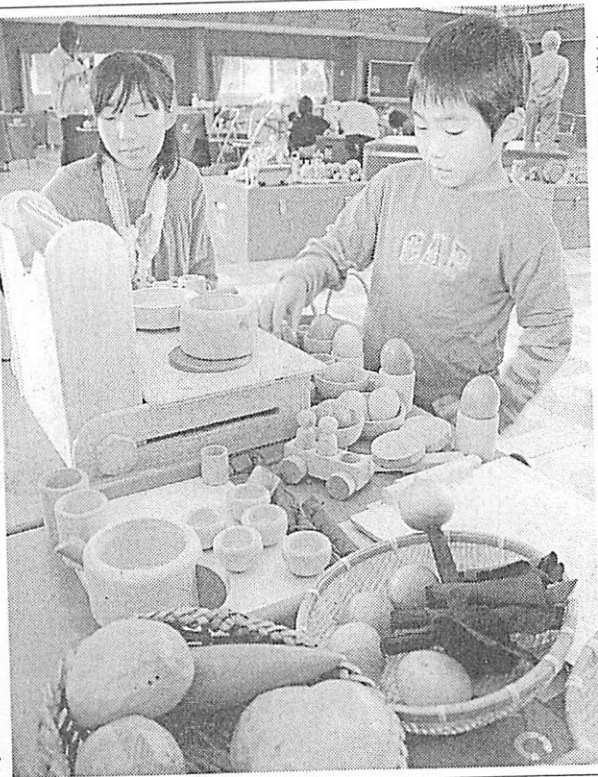

してある匠々の澤山を
を使い、2階入所者の
避難訓練を行った。

同園主任木言直(50)は「進
留満春さん(50)は「進
んだ事例を聞くなど、

た。地元への協力を呼
び掛けたい」と話した。

木製のままごとセットで遊ぶ子どもたち

12日、鹿屋市輝北町市成

木製おもちゃで遊ぼう

今日まで鹿屋・旧市成小

鹿屋市輝北町市成の
旧市成小学校体育館で
12日、グッド・トイキ
ャラバンが始まった。
東京おもちゃ美術館の